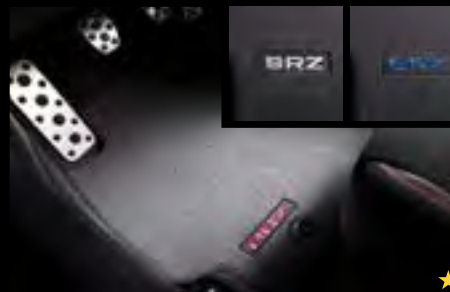

VIE PRATIQUE / INTÉRIEUR

23 Jeux de tapis avant & arrière

J505ECA120 (logo rouge),
J505ECA100 (logo argent),
J505ECA110 (logo bleu)

Jeux de tapis de sol sur mesure avec logo BRZ en différentes couleurs.